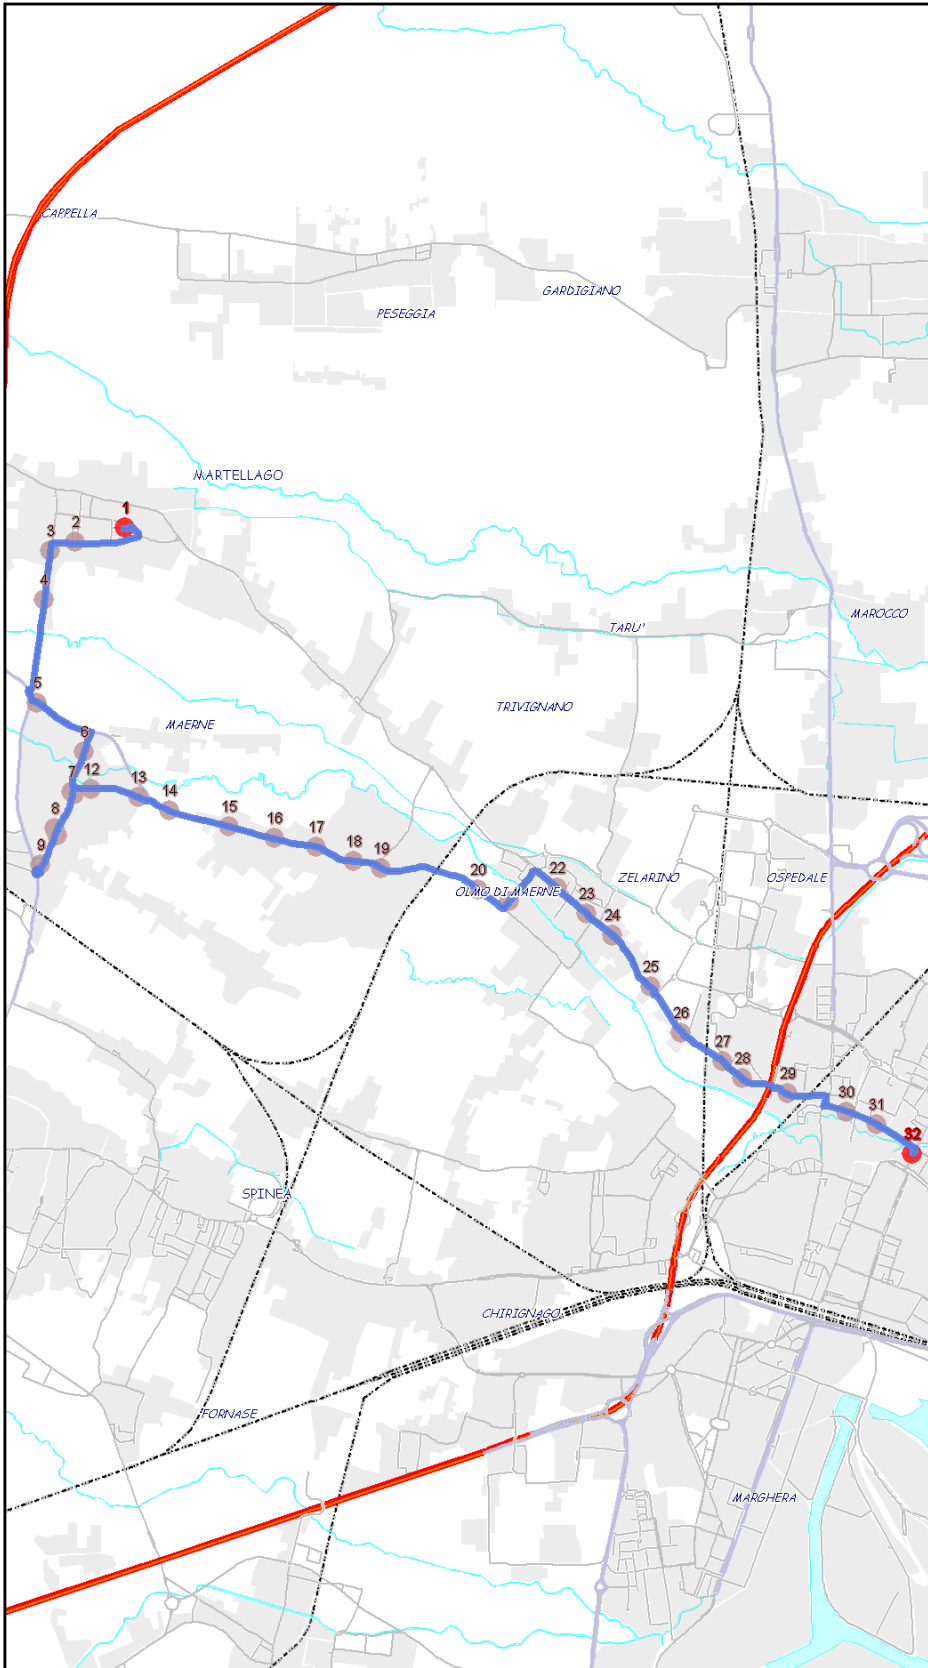

Urbano Mestre

Percorso: MESTRE CENTRO - S.Rocco - Einaudi - Torre Belfredo - Cipressina - Zelarino - Tito - Selvanese - Olmo - Maerne - Maerne FS - MARTELLAGO

Settore
Linea

UM
21

Elenco Fermate

- 1 - S (142) Colombo - MESTRE CENTRO B2
- 2 - (84) S. Rocco - P.tta G. Bruno
- 3 - (116) Einaudi - Incr. via Giuliani
- 4 - (82) Torre Belfredo - Incr. via Terraglio
- 5 - (17) Castellana - Incr. via S. Chiara
- 6 - (101) Castellana - Incr.v.Ciardi,Cipressina
- 7 - (99) Castellana - Incr.v.Bellotto Nazareth
- 8 - (98) Castellana - Incr. Vicolo Marzenego
- 9 - (97) Castellana - Incr. via Carpaccio
- 10 - (96) Castellana - Zelarino Chiesa
- 11 - (95) Castellana - Zelarino Municipio
- 12 - (3554) Tito - Centro Commerciale Polo
- 13 - (3612) Selvanese - Incr. via Pleiadi
- 14 - (3610) Selvanese - Incr. via Pellico
- 15 - (359) Olmo - Papa Giovanni XXIII
- 16 - (360) Olmo - Cassa di Risparmio
- 17 - (361) Olmo - Civico 169 (Tabina)
- 18 - (362) Olmo - Incr. via Calvi
- 19 - (363) Olmo - Cimitero
- 20 - (364) Olmo - Incr.v.Tasso (scuole)
- 21 - (365) P.zza Quattro Novembre - Maerne Chiesa
- 22 - (2571) PZA Quattro Novembre - Maerne Centro
- 23 - (3384) Stazione - Civico 36
- 24 - D (2981) Stazione - Maerne FS
- 25 - (3385) Stazione - Civico 49
- 26 - (2570) PZA Quattro Novembre - Maerne Centro
- 27 - (366) Rialto - Civico 120
- 28 - (62) Ca' Rossa - Civico 51 (v.Mulino)
- 29 - (4833) Roma - Incr.via Trieste
- 30 - (83) Roma - Incr. via Trento
- 31 - (3596) Trento - Civico 39 - Scuole
- 32 - D (370) Veneto - Capolinea - Martellago

S=Salita, D=Discesa, N=Non ferma

Scala

1:35805

Nota:

Urbano Mestre

Percorso: MARTELLAGO - Maerne FS - Maerne - Olmo - Selvanese - Tito - Zelarino - Cipressina - Einaudi - S.Rocco - MESTRE CENTRO

Settore
Linea

S=Salita, D=Discesa, N=Non ferma

Scala

1:36032

Nota: