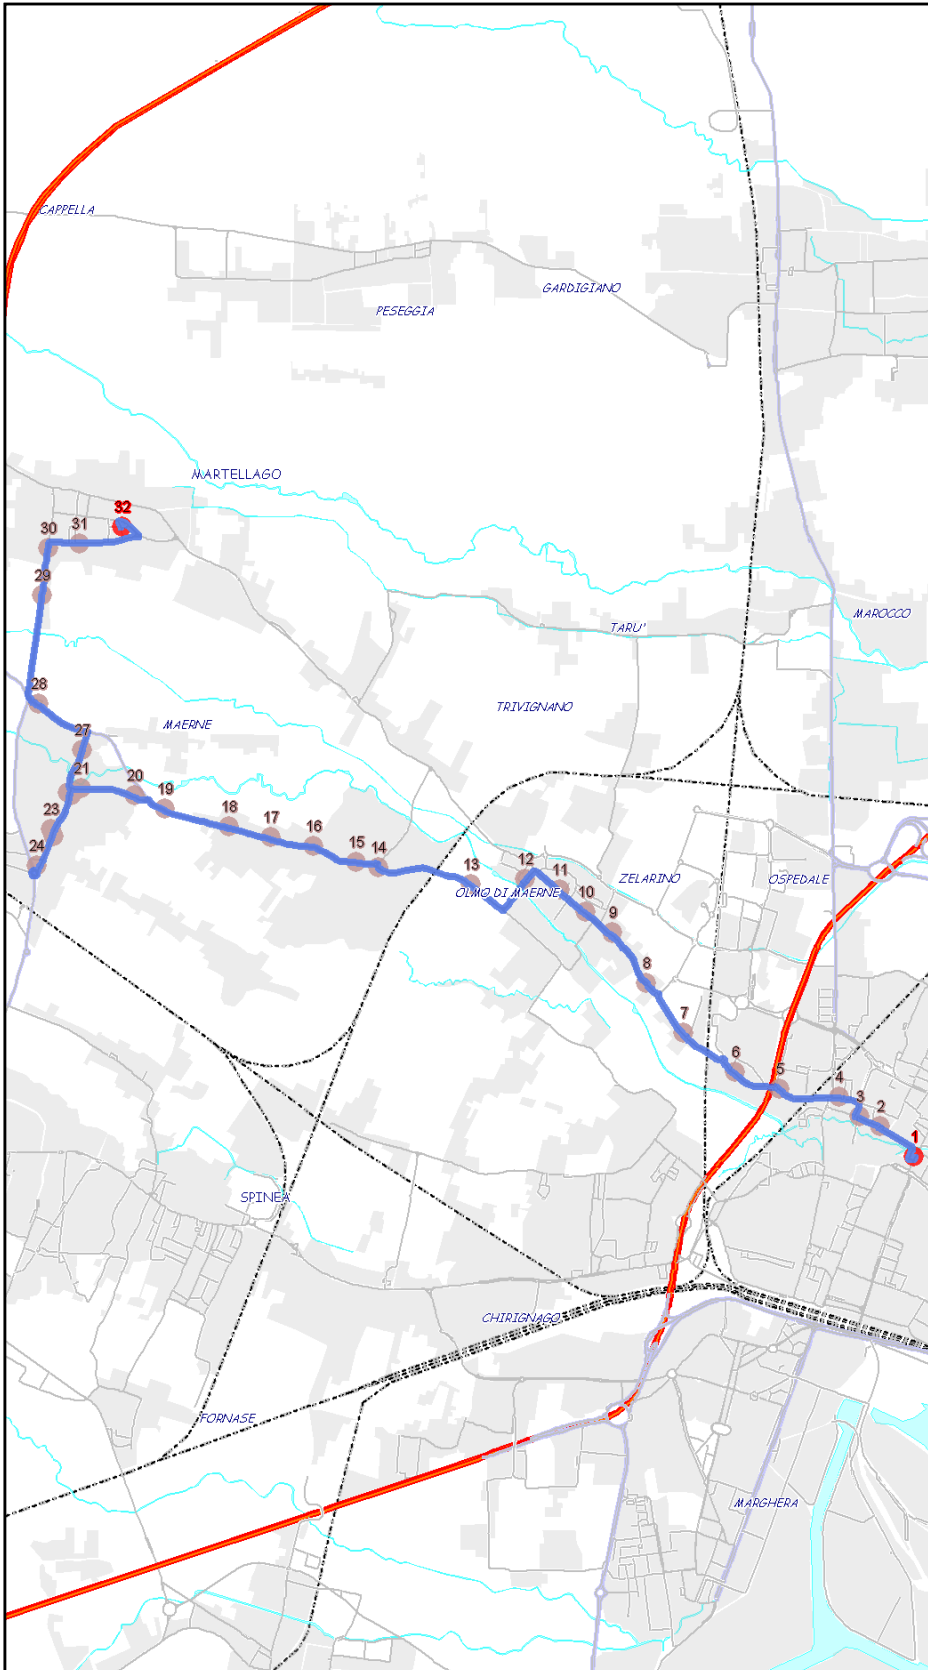

Urbano Mestre

Percorso: MESTRE CENTRO - S.Rocco - Einaudi - Torre Belfredo - Cipressina - Zelarino - Tito - Selvanese - Olmo - Maerne - Maerne FS - MARTELLAGO

Settore
Linea

UM
21

Elenco Fermate

- 1 - S (142) Colombo - MESTRE CENTRO B2
- 2 - (84) S. Rocco - P.tta G. Bruno
- 3 - (116) Einaudi - Incr. via Giuliani
- 4 - (82) Torre Belfredo - Incr. via Terraglio
- 5 - (17) Castellana - Incr. via S. Chiara
- 6 - (101) Castellana - Incr.v.Ciardi,Cipressina
- 7 - (99) Castellana - Incr.v.Bellotto Nazareth
- 8 - (98) Castellana - Incr. Vicolo Marzenego
- 9 - (97) Castellana - Incr. via Carpaccio
- 10 - (96) Castellana - Zelarino Chiesa
- 11 - (95) Castellana - Zelarino Municipio
- 12 - (3554) Tito - Centro Commerciale Polo
- 13 - (3612) Selvanese - Incr. via Pleiadi
- 14 - (3610) Selvanese - Incr. via Pellico
- 15 - (359) Olmo - Papa Giovanni XXIII
- 16 - (360) Olmo - Cassa di Risparmio
- 17 - (361) Olmo - Civico 169 (Tabina)
- 18 - (362) Olmo - Incr. via Calvi
- 19 - (363) Olmo - Cimitero
- 20 - (364) Olmo - Incr.v.Tasso (scuole)
- 21 - (365) P.zza Quattro Novembre - Maerne Chiesa
- 22 - (2571) PZA Quattro Novembre - Maerne Centro
- 23 - (3384) Stazione - Civico 36
- 24 - D (2981) Stazione - Maerne FS
- 25 - (3385) Stazione - Civico 49
- 26 - (2570) PZA Quattro Novembre - Maerne Centro
- 27 - (366) Rialto - Civico 120
- 28 - (62) Ca' Rossa - Civico 51 (v.Mulino)
- 29 - (4833) Roma - Incr.via Trieste
- 30 - (83) Roma - Incr. via Trento
- 31 - (3596) Trento - Civico 39 - Scuole
- 32 - D (370) Veneto - Capolinea - Martellago

S=Salita, D=Discesa, N=Non ferma

Scala

1:35805

Nota:

Urbano Mestre

Percorso: MARTELLAGO - Maerne FS - Maerne - Olmo - Selvanese - Tito - Zelarino - Cipressina - Einaudi - S.Rocco - MESTRE CENTRO

Settore
Linea

S=Salita, D=Discesa, N=Non ferma

Scala

1:36032

Nota: