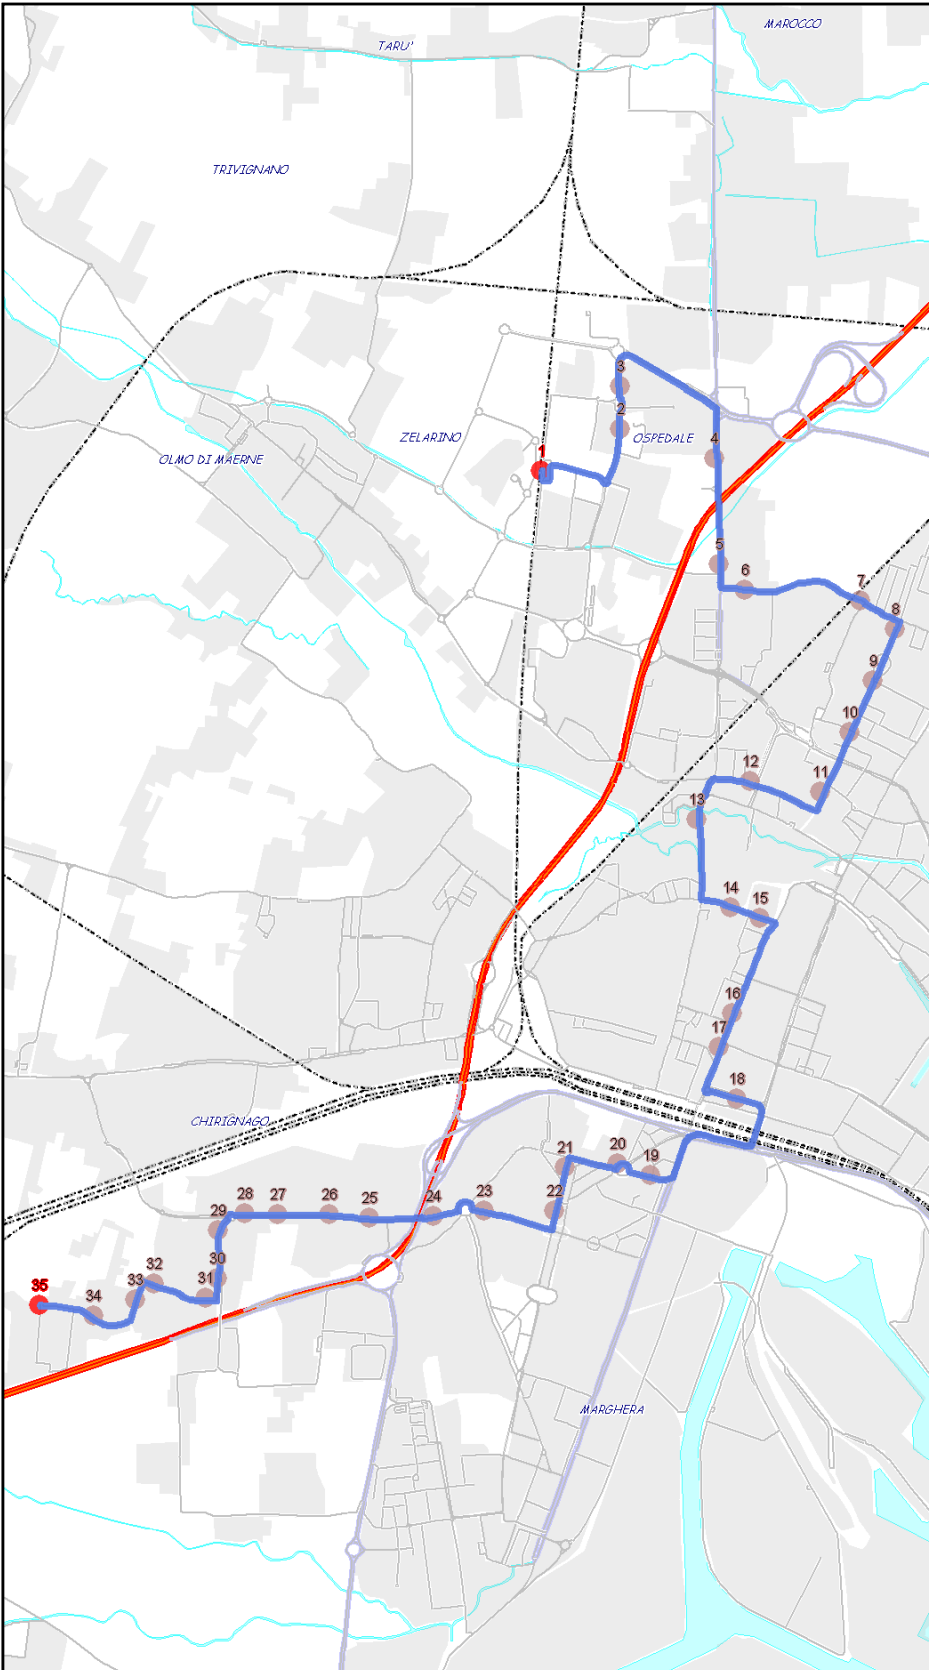

Urbano Mestre

Percorso: VILLABONA-Catene-Trieste-Paleocapa-Canal-S.Antonio-Lavelli-Rizzardi -Vempa-Cappuccina-Carducci-Circonvallazione-Einaudi-Garibaldi-Trezzo-Terraglio-Don Peron-SFMR OSPEDALE

Settore
Linea

S=Salita, D=Discesa, N=Non ferma

Scala

1:22977

Nota:

Urbano Mestre

Percorso: SFMR OSPEDALE-Don Peron-Terraglio-Trezzo-Garibaldi -Circonvallazione-Carducci-Cappuccina-Vempa-Durando-Giovanacci-Lavelli-S.Antonio-Paleocapa-Trieste-Catene-VILLABONA

Settore UM
Linea 3

Elenco Fermate

- 1 - S (1405) Ilaria Alpi - SFMR ospedale
- 2 - (479) Peron - Veneto Strade
- 3 - (482) Peron - Baseggio
- 4 - (1077) Terraglio - Villa Solari
- 5 - P (1078) Terraglio - Borgo Pezzana
- 6 - (376) Trezzo - Terraglio
- 7 - (2983) Trezzo - Battuti
- 8 - (1242) Garibaldi - Piazza Carpenedo
- 9 - (1244) Garibaldi - Giardini
- 10 - (1243) Garibaldi - Cimitero
- 11 - (1245) VLE Garibaldi Giuseppe - Municipio
- 12 - (1082) Belfredo - Filiasi
- 13 - (1103) Circonvallazione - Olimpia
- 14 - (38) Carducci - Felisati
- 15 - (18) Carducci - Pascoli
- 16 - (6033) Cappuccina - Bembo
- 17 - (6035) Cappuccina - Sernaglia
- 18 - (375) Cavalcavia - Vempa
- 19 - (333) Durando - Bellinato
- 20 - (611) Giovanacci - Ulloa
- 21 - (6028) Lavelli - Paolucci
- 22 - (6037) Sant'Antonio - Municipio
- 23 - (349) Paleocapa - Parmesan
- 24 - (329) Trieste - Eraclea
- 25 - (328) Trieste - Mazzorbo
- 26 - (474) Trieste - del Bosco
- 27 - (327) Trieste - Parco Catene
- 28 - (326) Trieste - Catene
- 29 - (457) Bottenigo - Mandorli
- 30 - (318) Villabona - Bottenigo
- 31 - (319) Villabona - Civico 87
- 32 - (320) Villabona - Pioppi
- 33 - (321) Villabona - Morari
- 34 - (322) Villabona - Ontani
- 35 - D (324) Salici - Villabona - Capolinea