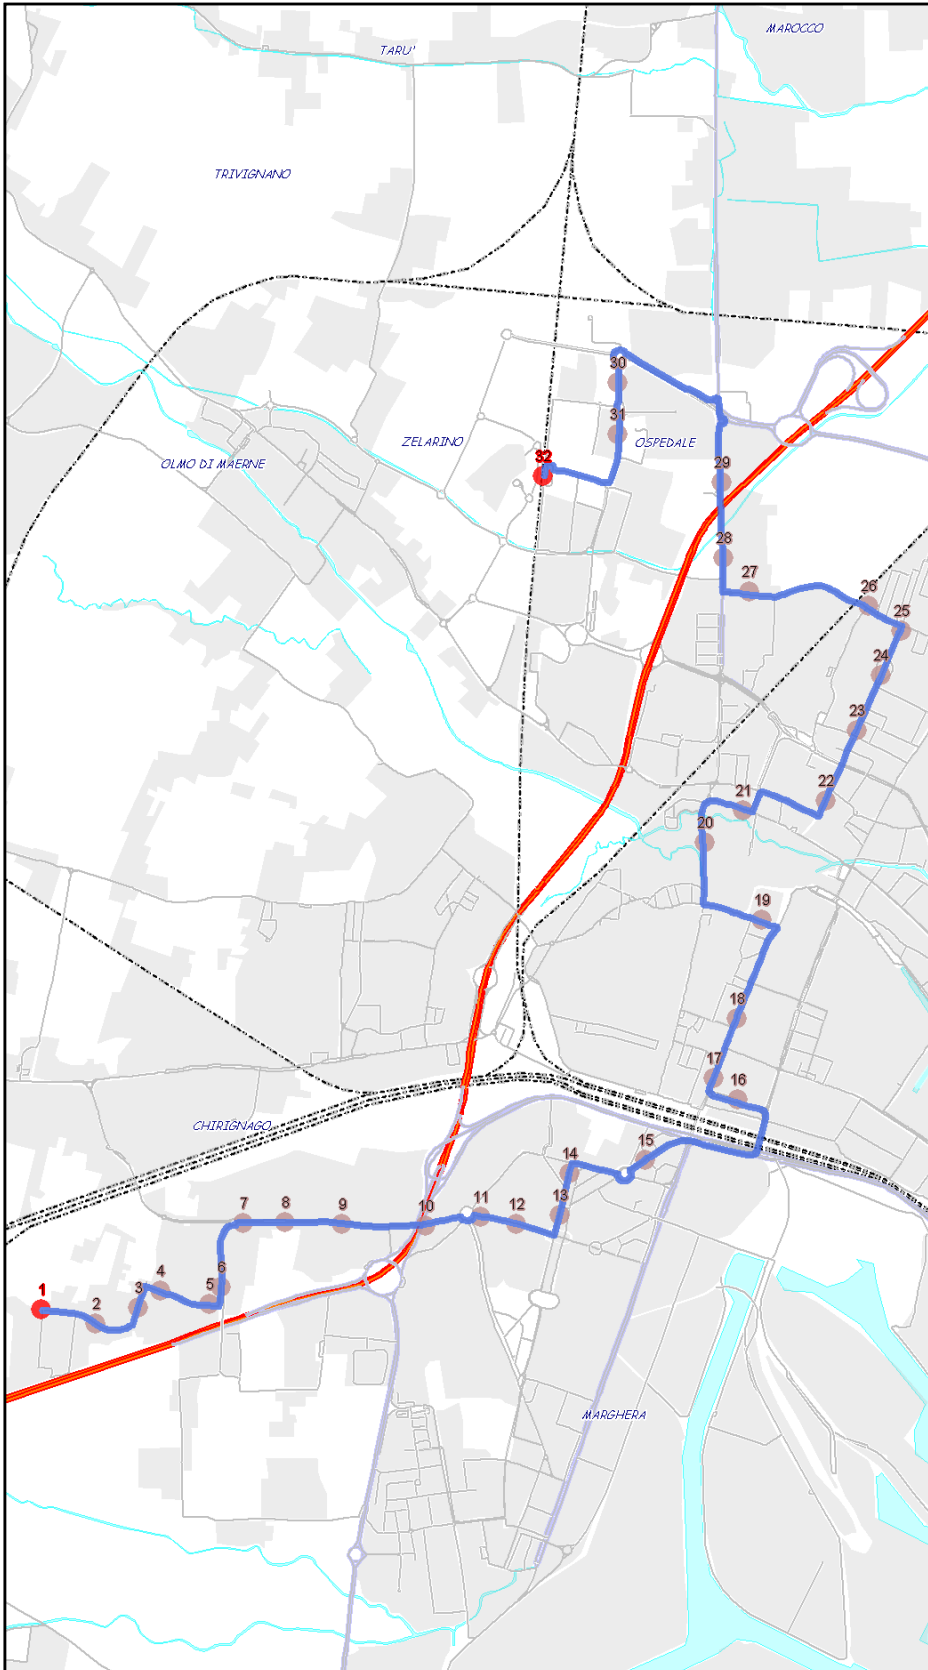

Urbano Mestre

Percorso: VILLABONA-Catene-Trieste-Paleocapa-Canal-S.Antonio-Lavelli-Rizzardi -Vempa-Cappuccina-Carducci-Circonvallazione-Einaudi-Garibaldi-Trezzo-Terraglio-Don Peron-SFMR OSPEDALE

Settore
Linea

UM
3

Elenco Fermate

- 1 - S (324) Salici - Villabona - Capolinea
- 2 - (1322) VIA Villabona - Ontani
- 3 - (1321) Villabona - Morari
- 4 - (1320) Villabona - Pioppi
- 5 - (1319) Villabona - Civico 87
- 6 - (1318) Villabona - Bottenigo
- 7 - (1326) Trieste - Catene
- 8 - (1327) Trieste - Parco Catene
- 9 - (1328) Trieste - del Bosco
- 10 - (1329) Trieste - Eralea
- 11 - (1349) Paleocapa - Parmesan
- 12 - (1348) Canal - Scarsellini
- 13 - (6052) Sant'Antonio - Municipio
- 14 - (6053) Lavelli - Paolucci
- 15 - (334) Rizzardi - Carrer
- 16 - (1376) Cavalcavia - Vempa
- 17 - (1023) Cappuccina - Sernaglia
- 18 - (6034) Cappuccina - Bembo
- 19 - (615) Carducci - Pascoli
- 20 - (104) Circonvallazione - Olimpia
- 21 - (81) Einaudi - Giardini
- 22 - (246) VLE Garibaldi Giuseppe - Municipio
- 23 - (243) Garibaldi - Cimiteo
- 24 - (244) Garibaldi - Giardini
- 25 - (242) Garibaldi - Piazza Carpenedo
- 26 - (2984) Trezzo - Battuti
- 27 - (260) Trezzo - Terraglio
- 28 - (78) Terraglio - Borgo Pezzana
- 29 - (77) Terraglio - Villa Salus
- 30 - (483) Peron - Basseggio
- 31 - (481) Peron - Veneto Strade
- 32 - D (1405) Ilaria Alpi - SFMR ospedale

S=Salita, D=Discesa, N=Non ferma

Scala

1:22977

Nota:

Urbano Mestre

Percorso: SFMR OSPEDALE-Don Peron-Terraglio-Trezzo-Garibaldi -Circonvallazione-Carducci-Cappuccina-Vempa-Durando-Giovanacci-Lavelli-S.Antonio-Paleocapa-Trieste-Catene-VILLABONA