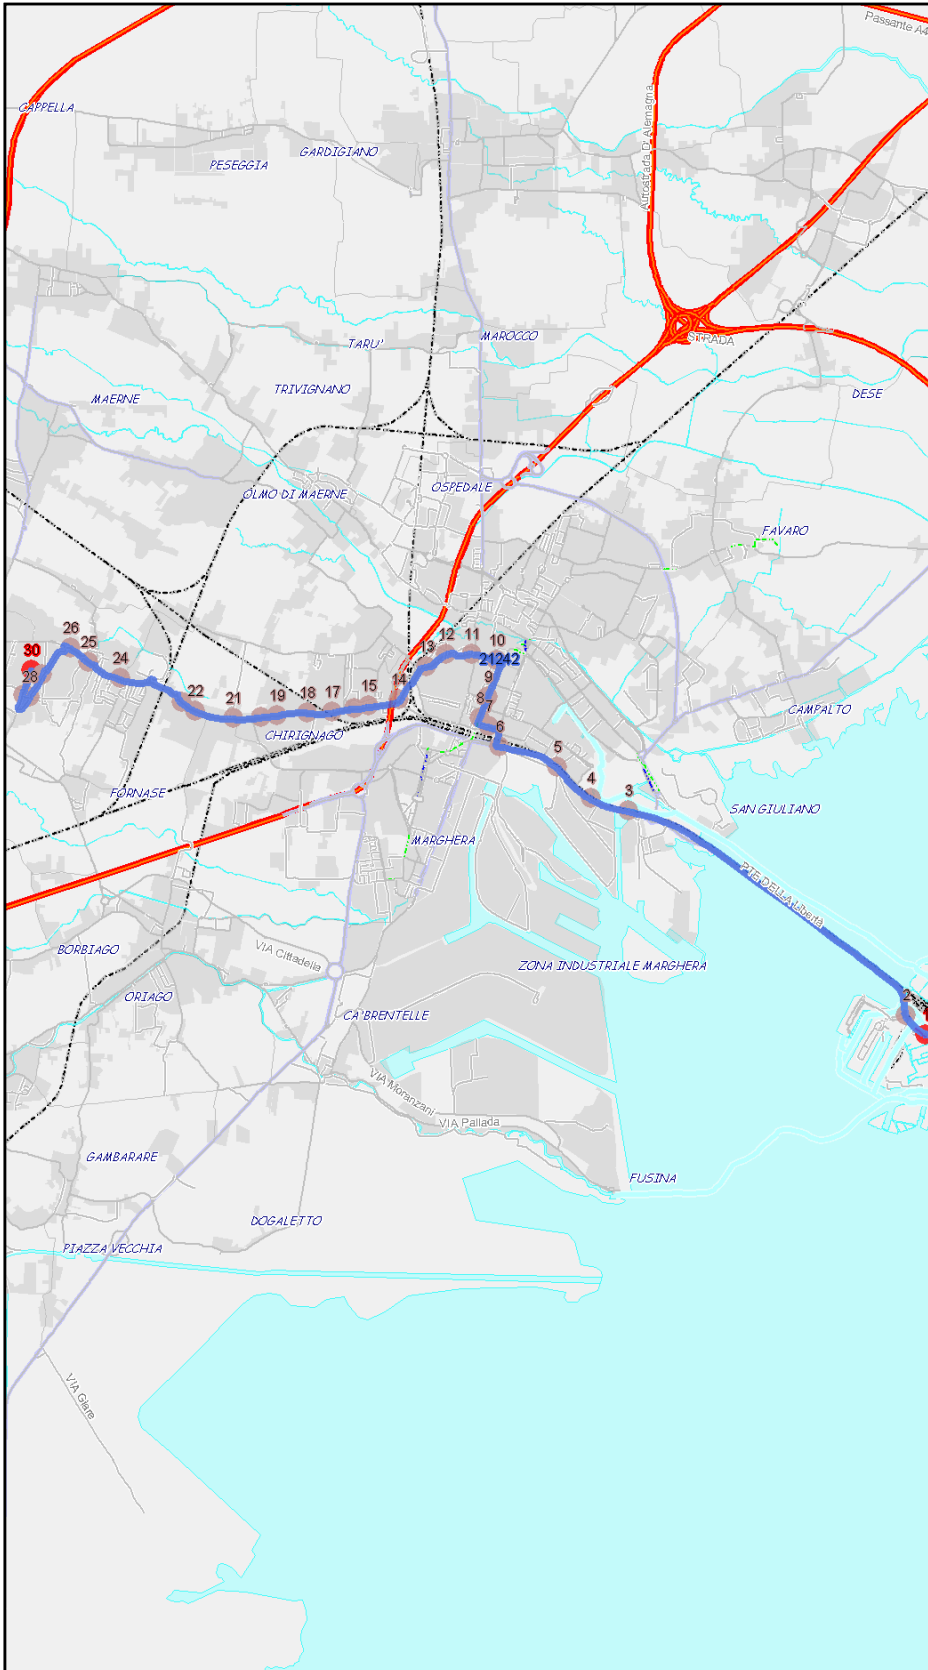

Urbano Mestre

Percorso: VIA MARTIRI DELLA LIBERTÀ - Villaggio dei Fiori - Spinea - Chirignago - Avanti - Miranese - Carducci - Cappuccina - Vempa - della Libertà - VENEZIA

Settore
Linea

UM
7

Elenco Fermate

S=Salita, D=Discesa, N=Non ferma

Scala

1:63252

Nota:

Urbano Mestre

Percorso: VENEZIA - della Libertà - Vempa - Cappuccina - Carducci - Miranese - Avanti - Chirignago - Spinea - v.le Sanremo - Villaggio dei Fiori - VIA MARTIRI DELLA LIBERTÀ

Settore
Linea

UM
7

Elenco Fermate

- 1 - S (507) VENEZIA - CORSIA A2 - LINEA 7 - MIRANO
- 2 - (1392) Della Libertà - S. Chiara "distributore Esso"
- 3 - (1382) Della Libertà - Incr. via Righi
- 4 - (1381) Della Libertà - Stazione di Porto Marghera
- 5 - (1380) Della Libertà - Fincantieri
- 6 - (1325) Della Libertà - Rampa Rizzardi
- 7 - (1376) Rampa Cavalcavia - Vempa 1 Urbano
- 8 - (1023) Cappuccina - Incr. via Sernaglia
- 9 - (6034) Cappuccina - Cappuccina
- 10 - (615) Carducci - Telecom
- 11 - (119) Miranese - Incr. via Piave
- 12 - (37) Miranese - Incr. via Vivaldi (villa Maria)
- 13 - (36) Miranese - Incr. via Monteverdi
- 14 - (35) Miranese - Incr. via Giustizia (All' Amelia)
- 15 - (34) Miranese - Incr. via Calucci
- 16 - (33) Miranese - Incr. via Lazio
- 17 - (32) Miranese - Incr. via Piemonte (valsugana)
- 18 - (31) Miranese - Incr. via Pergine
- 19 - (30) Miranese - Incr. via Ivancich
- 20 - (29) Miranese - Località Avanti
- 21 - (314) P.zza San Giorgio - Chirignago Chiesa
- 22 - (313) Miranese - Incr. via Selenia
- 23 - (312) Miranese - Graspò De Ua
- 24 - (304) via Roma - Spinea Chiesa
- 25 - (368) Roma - Tratt. 'ai Bersaglieri'
- 26 - (305) Roma - via Due Giugno
- 27 - (1311) v.le Sanremo - Incr. via Goldoni
- 28 - (1317) v.le Sanremo - Villag. dei Fiori-incr.via Pozzuoli
- 29 - (1308) Martiri della Libertà - Spinea (via Desenzano)
- 30 - D (3490) Martiri della Libertà - Villag. dei Fiori - Nuovo Capolinea