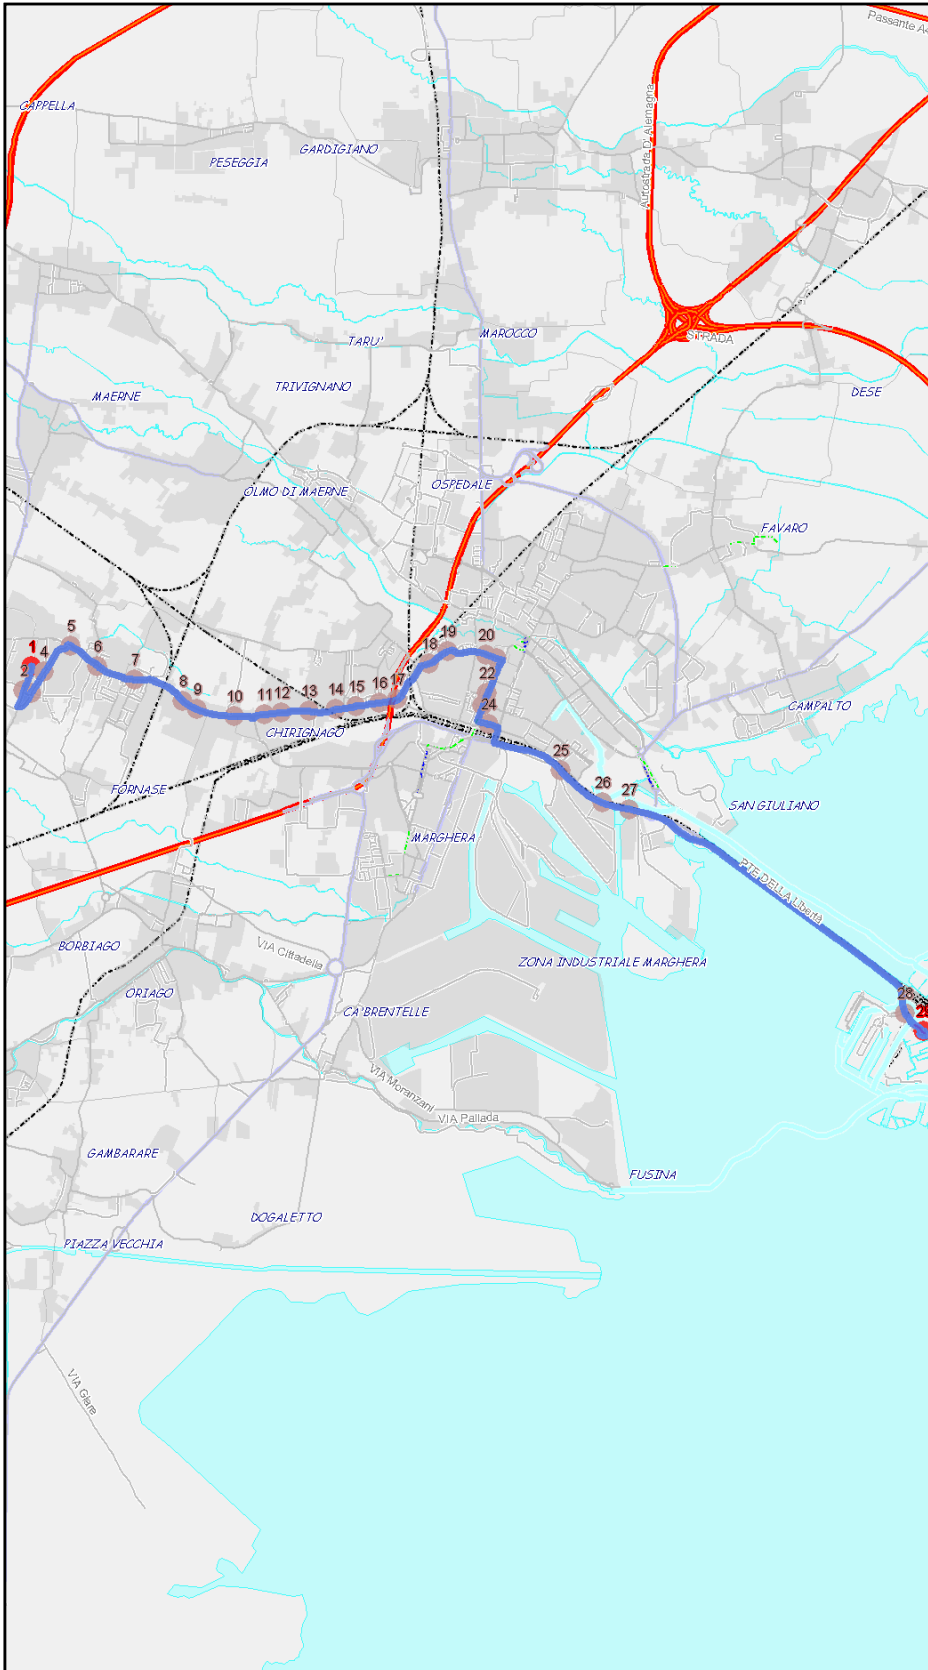

Urbano Mestre

Percorso: VIA MARTIRI DELLA LIBERTÀ - Villaggio dei Fiori - Spinea - Chirignago - Avanti - Miranese - Carducci - Cappuccina - Vempa - della Libertà - VENEZIA

Settore
Linea

UM
7

Elenco Fermate

- 1 - S (3490) Martiri della Libertà - Villag. dei Fiori - Nuovo Capolinea
- 2 - (308) Martiri della Libertà' - Spinea (via Desenzano)
- 3 - (1310) v.le Sanremo - Villag. dei Fiori-incr.via Pozzuoli
- 4 - (311) Sanremo - Incr. via Goldoni
- 5 - (1305) Roma - via Due Giugno
- 6 - (1368) Roma - Tratt. 'ai Bersaglieri'
- 7 - (1304) Roma - Spinea Chiesa
- 8 - (1312) Miranese - Graspo De Ua
- 9 - (1313) Miranese - Incr. via Selenia
- 10 - (1314) P.zza San Giorgio - P.zza S.Giorgio
- 11 - (1029) Miranese - Località Avanti
- 12 - (1030) Miranese - Incr. via Ivanchich
- 13 - (1031) Miranese - Incr. via Pergine
- 14 - (1032) Miranese - Incr. via Piemonte "valsugana"
- 15 - (1033) Miranese - Incr. via Lazio
- 16 - (1034) Miranese - Incr. via Calucci
- 17 - (1035) Miranese - Incr. via Giustizia "All' Amelia"
- 18 - (1036) Miranese - Incr. via Monteverdi
- 19 - (1037) Miranese - Incr. via Vivaldi "villa Maria"
- 20 - (38) Carducci - Incr.via Felisati
- 21 - (18) Carducci - Telecom
- 22 - (6033) Cappuccina - Cappuccina
- 23 - (6035) Cappuccina - Sernaglia
- 24 - (375) Rampa Cavalcavia - Vempa
- 25 - (380) Della Libertà - Fincantieri
- 26 - (381) Della Libertà - Deposito ex Agip
- 27 - (382) Della Libertà - Incr. via Righi
- 28 - (392) Della Libertà - S. Chiara "dogana"
- 29 - D (507) VENEZIA - CORSIA A2 - LINEA 7 - MIRANO

S=Salita, D=Discesa, N=Non ferma

Scala

1:63252

Nota:

Urbano Mestre

Percorso: VENEZIA - della Libertà - Vempa - Cappuccina - Carducci - Miranese - Avanti - Chirignago - Spinea - v.le Sanremo - Villaggio dei Fiori - VIA MARTIRI DELLA LIBERTÀ