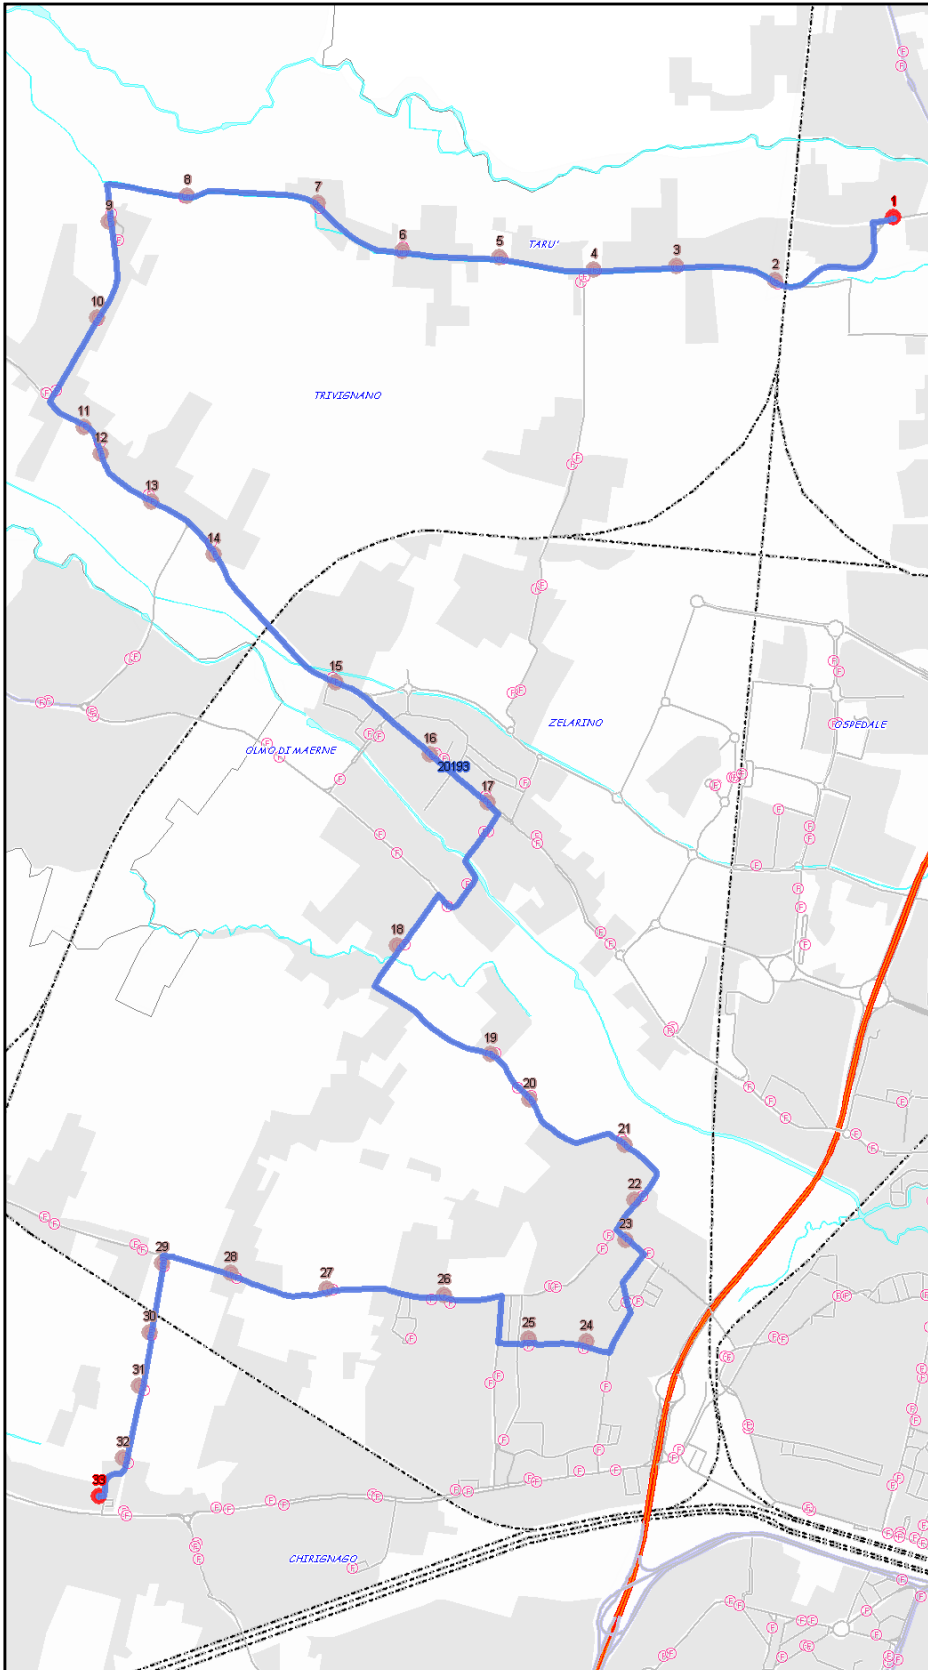

Urbano Mestre

Percorso: MAROCCO - Gatta - Ca' Lin - Trivignano - Zelarino - Visinoni - Brendole - Gazzera Alta - Mattuglie - Asseggiano - Risorgimento - CHIRIGNAGO

Settore
Linea

UM
8/

Elenco Fermate

- 1 - S (187) Gatta - Civico 4
- 2 - (1069) Gatta - Passaggio Livello
- 3 - (1068) Gatta - Incr. via Scarante
- 4 - (1067) Gatta - Incr. via Scaramuzza
- 5 - (1066) Gatta - Civico 90
- 6 - (1065) Gatta - S. Lucia "scuole"
- 7 - (1064) Gatta - Civico 47
- 8 - (1063) Gatta - Incr. via Protagora
- 9 - (1061) Ca' Lin - Incr. via Gatta
- 10 - (1060) Ca' Lin - Incr. via Pitagora
- 11 - (1090) Castellana - Trivignano B Park
- 12 - (1091) Castellana - Trivignano Incr. via della Chiesa
- 13 - (1092) Castellana - Trivignano Incr. via Gozzoli
- 14 - (1093) Castellana - Incr. via Lotto "bivio Olmo"
- 15 - (1094) Castellana - Incr. via Parolari
- 16 - (1095) Castellana - Incr. via Virgilio Municipio
- 17 - (1096) Castellana - Zelarino Chiesa
- 18 - (3614) Visinoni - Incr. via Selvanese
- 19 - (124) Brendole - Incr. via Favignana
- 20 - (4731) Brendole - Incr. via Stignano
- 21 - (1045) Brendole - Incr. via Promontore
- 22 - (1046) Brendole - Incr. via Arsa
- 23 - (1055) Gazzera Alta - Chiesa
- 24 - (86) Mattuglie - Parco del Picchio
- 25 - (156) Mattuglie - Mattuglie - Capolinea
- 26 - (52) Asseggiano - Istituto Volta
- 27 - (51) Asseggiano - Incr. via Card. Trevisanato
- 28 - (50) Asseggiano - Incr. via M. di Marzabotto
- 29 - (1358) Risorgimento - Incr. via Asseggiano
- 30 - (1357) Risorgimento - Incr. via Carnia
- 31 - (1356) Risorgimento - Incr. vicolo Sestella
- 32 - (1355) Risorgimento - Cimitero
- 33 - D (1485) P.zza San Giorgio - Capolinea - Linea 8/

S=Salita, D=Discesa, N=Non ferma

Scala

1:15035

Nota:

Urbano Mestre

Percorso: CHIRIGNAGO - Risorgimento - Asseggiano - Brendole - Visinoni - ZELARINO

Settore
Linea

UM
8/